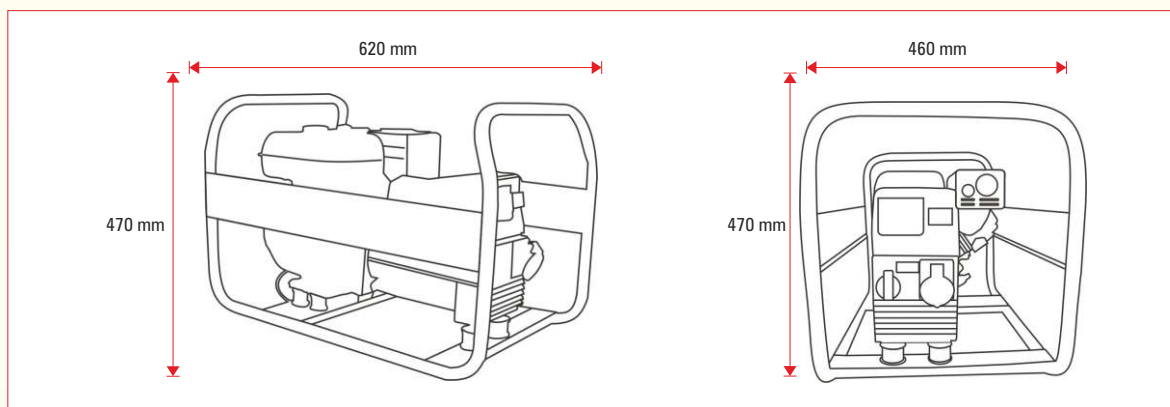

ENERGY[®]
power systems

FIȘĂ TEHNICĂ

Generator portabil de sudură ENERGY 220 WTD • 220 WTDE

Caracteristici:		Energy 220 WTD	Energy 220 WTDE
COD		232040220	232045220
Putere generator	kVA		6,5
Curent alternator 230V/400V	A		15,2 / 9,4
Factor putere cos φ			0,8
Acuratețe voltaj			±6%
Motor Yanmar			L100N
Putere motor	CP		9,1
Combustibil			motorină
Caracteristici motor			3.000 rot/min., răcit cu aer
Capacitate cilindrică	cm ³		435
Capacitate rezervor	l		5,5
Autonomie de funcționare	h		3
Nivel zgomot	dB		80,5
Consum la 75%	l/h		1,9
Curent sudură	A		40 - 220 (DC)
Curent de sudură la 35%	A		220
Curent de sudură la 60%	A		180
Tip electrod	mm		supertit + superbaz Ø 5 mm
Dimensiuni LxIxH	mm		620 x 460 x 470
Greutate	kg	106	126
Protecție		IP21	IP21