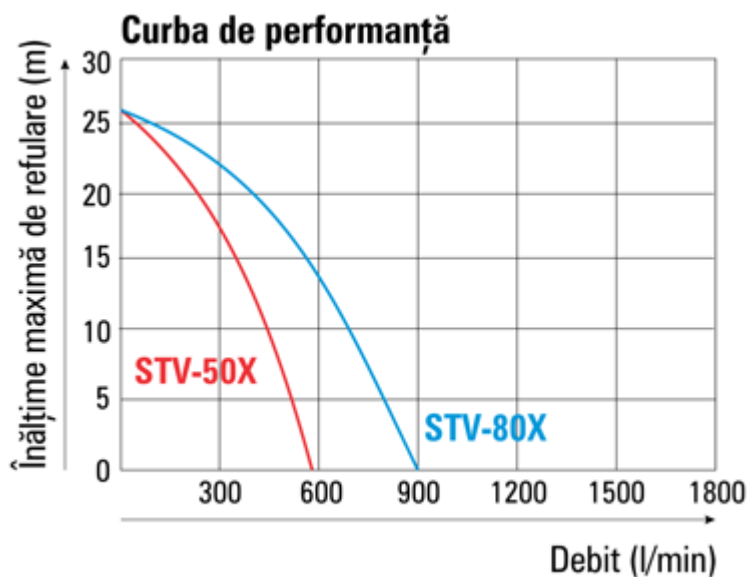

MOTOPOMPA APE
SEMIMURDARE 3
TOLI, STV-80X,
MOTOR KOSHIN
KOSHIN

Cod Produs: 129122

Descriere Produs

Motopompa pentru ape semimurdare 3 toli, KOSHIN STV-80X, fabricata in Japonia, cu motor KOSHIN K180 – **Pret competitiv si calitate garantata!**

- Etansare mecanica din carbura de siliciu (SiC) – de 4 pana la 5 ori mai durabila decat decat etansarea mecanica traditionala din carbon ceramic;
- De 10 ori mai rezistenta la corozionul apei decat fonta turnata;
- Ansamblu surub lung pentru intretinere usoara;
- Performanta garantata de Koshin – pana la 8 m adancime de aspiratie.

Date tehnice

Greutate	32.9 kg
Diametru aspiratie/refulare	80 mm – 3"
Inaltime max. de refulare (m)	26
Debit maxim (l/min.)	900
Motor	Koshin
Model motor	K180
Tip motor	benzina-4 timpi
Putere motor (CP)	4,2
Diam. max. particule aspirate (mm)	8
Accesorii standard	1 sita de aspiratie, 2 racorduri, 3 coliere, 1 trusa chei